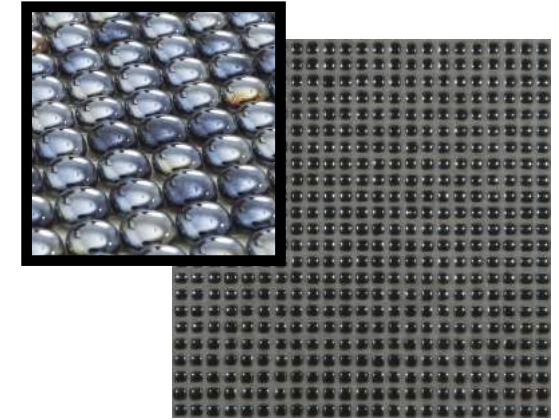

C'EST LA COLLECTION LA PLUS SPÉCIALE DE VIDREPUR. PUISANT SON INSPIRATION DANS LES PERLES NATURELLES, PEARL AU FORMAT 1X1CM EST UNE COLLECTION DE LUXE POUR DES ESPACES DE LUXE. GRÂCE À UN LARGE ÉVENTAIL DE COULEURS ET DES UTILISATIONS DIVERSES, ELLE S'ADAPTE À TOUS LES ESPACES, POUVANT NOTAMMENT ÊTRE EMPLOYÉE COMME FRISE DE PISCINE OU DANS LES ZONES HUMIDES DE VOS GRANDS PROJETS.

PEARL 450

PEARL 450 - 457

PEARL 452

## PEARL COLLECTION

12x12  
MM

REF.: 450

REF.: 451

REF.: 459

REF.: 452

REF.: 458 LUMINISCENTE

REF.: 457